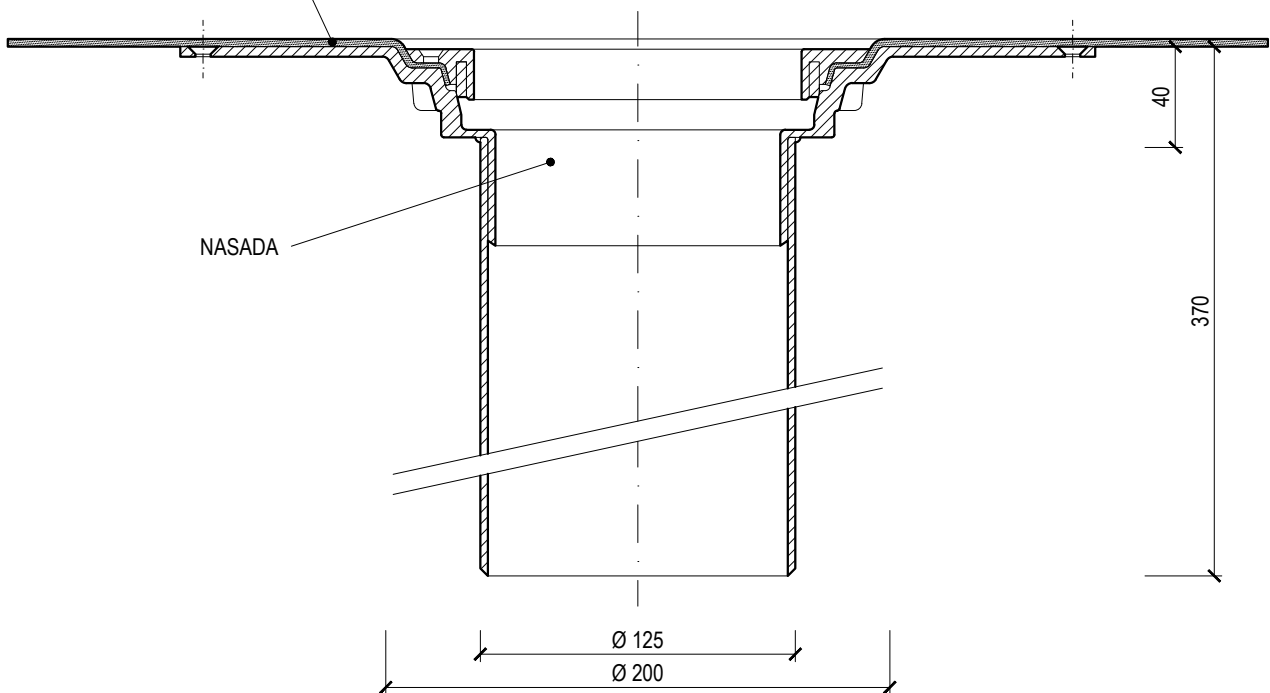

KOŁNIERZ DO PODŁĄCZENIA
NA HYDROIZOLACJĘ

PIERŚCIEŃ
USZCZELNIAJĄCY

Nazwa **NASADA DLA WPUSTÓW DACHOWYCH**

Typ **TWN v300 BIT**

Ciężar 2.68 kg

Kod 305110300

Materiał POLIAMID

Podziałka 1:3