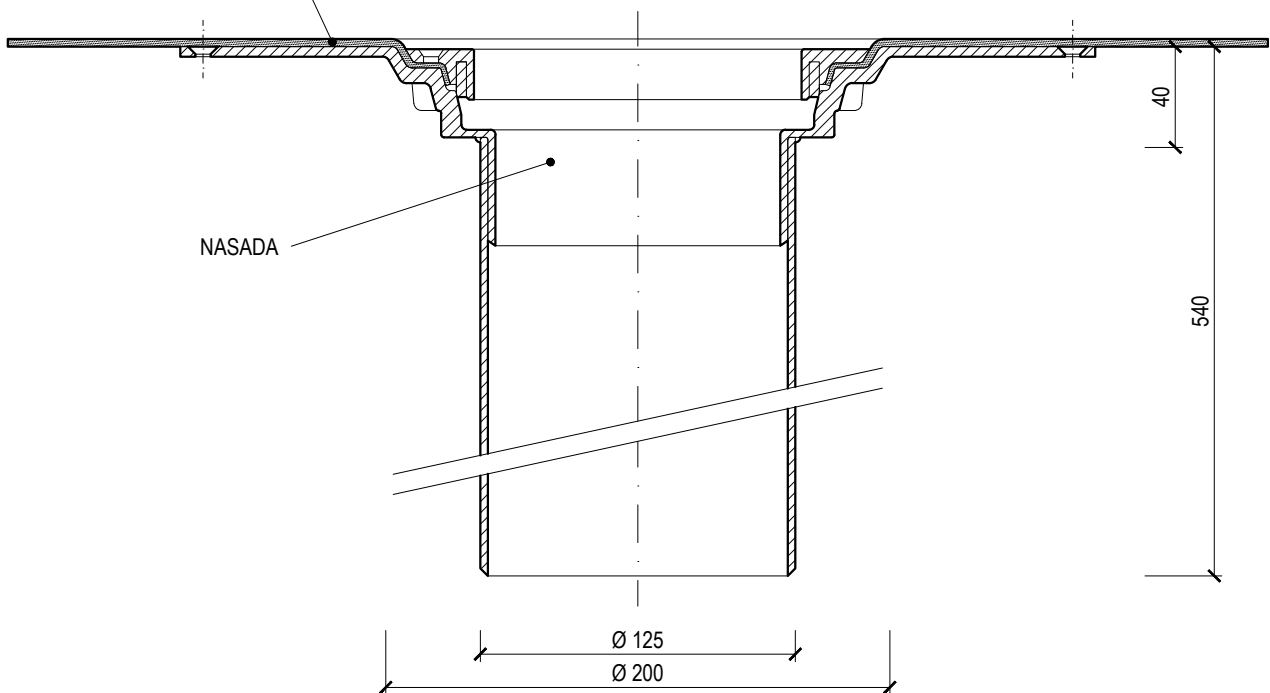

KOŁNIERZ DO PODŁĄCZENIA
NA HYDROIZOLACJĘ

PIERŚCIEŃ
USZCZELNIAJĄCY

Nazwa **NASADA DLA WPUSTÓW DACHOWYCH**

Typ **TWN v500 BIT**

Ciężar 2,99 kg

Kod 305110500

Materiał POLIAMID

Podziałka 1:3