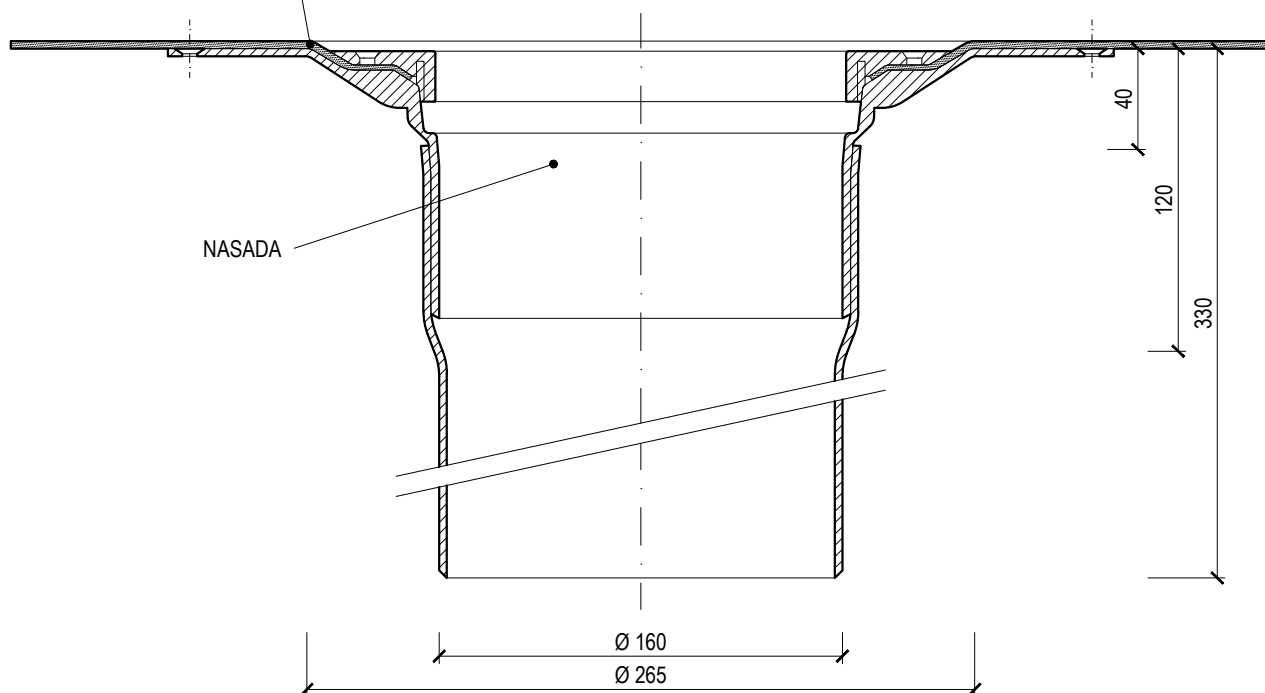

KOŁNIERZ DO PODŁĄCZENIA
NA HYDROIZOLACJĘ

PIERŚCIEN
USZCZELNIAJĄCY

Nazwa **NASADA DLA WPUSTÓW DACHOWYCH**

Typ **TWN v300 XL BIT**

Ciężar 2,50 kg

Kod 305127300

Materiał POLIAMID

Podziałka 1:3