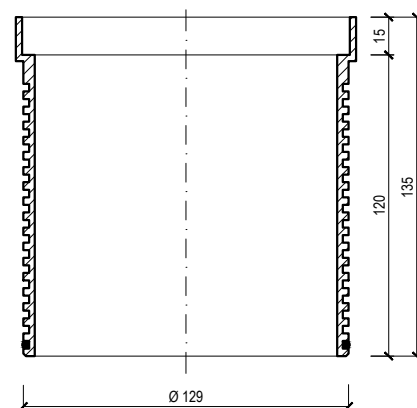

NASADĘ TARASOWĄ MOŻNA W RAZIE POTRZEBY DOWOLNIE SKRÓCIĆ PRZEZ ODCIĘCIE W ROWKU, LUB JĄ MOŻNA PRZEDŁUŻYĆ ZAWSZE O 120mm NASADĄ PRZEDŁUŻAJĄCĄ TWN TER

NASADA TARASOWA DLA WPUSTÓW BALKONOWYCH

TYP: TW TER

KOD: 312910100

PODZIAŁKA: 1:3

CIĘŻAR: 0,51 kg

MATERIAŁ: POLIAMID

TOPWET®
ROOF ELEMENTS

WWW.TOPWET.CZ

INFO: +420 777 701 241