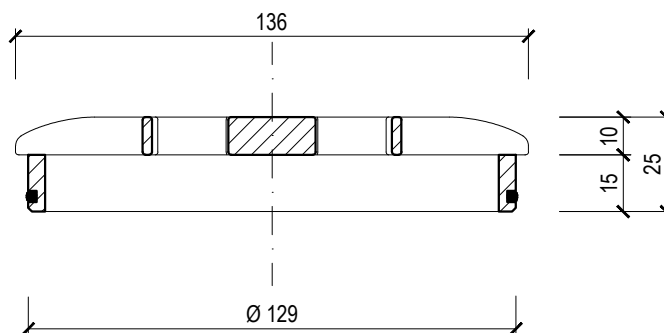

CAŁKOWITA POWIERZCHNIA OTWÓRÓW - 0,0075m²

MIESZKANIE KOSZ OCHRONNY

TYP: TW PLK

KOD: 312940125

PODZIAŁKA: 1:2

CIĘŻAR: 0,08 kg

MATERIAŁ: POLIAMID

TOPWET[®]
ROOF ELEMENTS