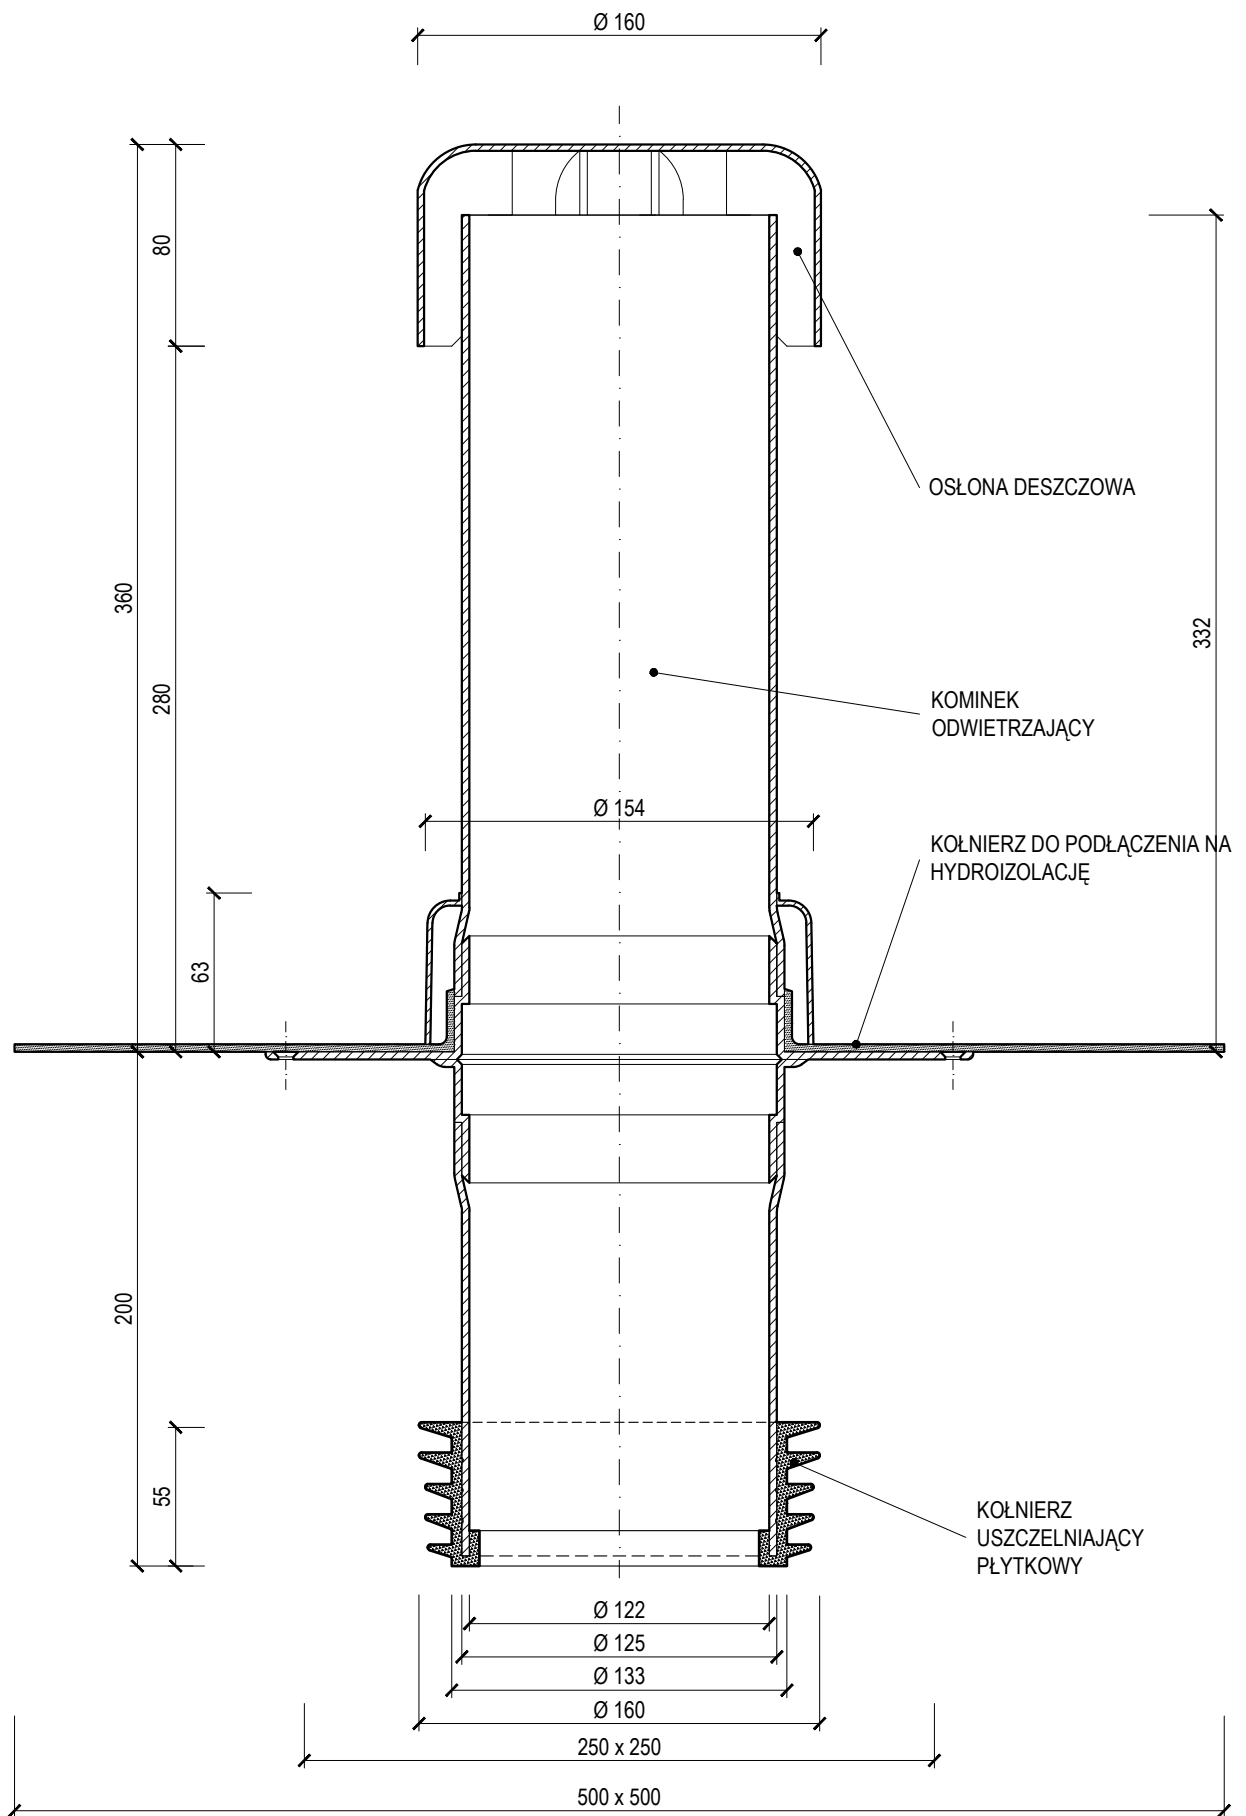

TWOP SAN 125 PVC

SANACYJNE WIETRZENIE RUROCIĄGU

TYP: TWOP SAN 125 PVC

KOD: 316210125

PODZIAŁKA: 1:3

CIĘŻAR: 1,90 kg

MATERIAŁ: POLIAMID

TOPWET
ROOF ELEMENTS