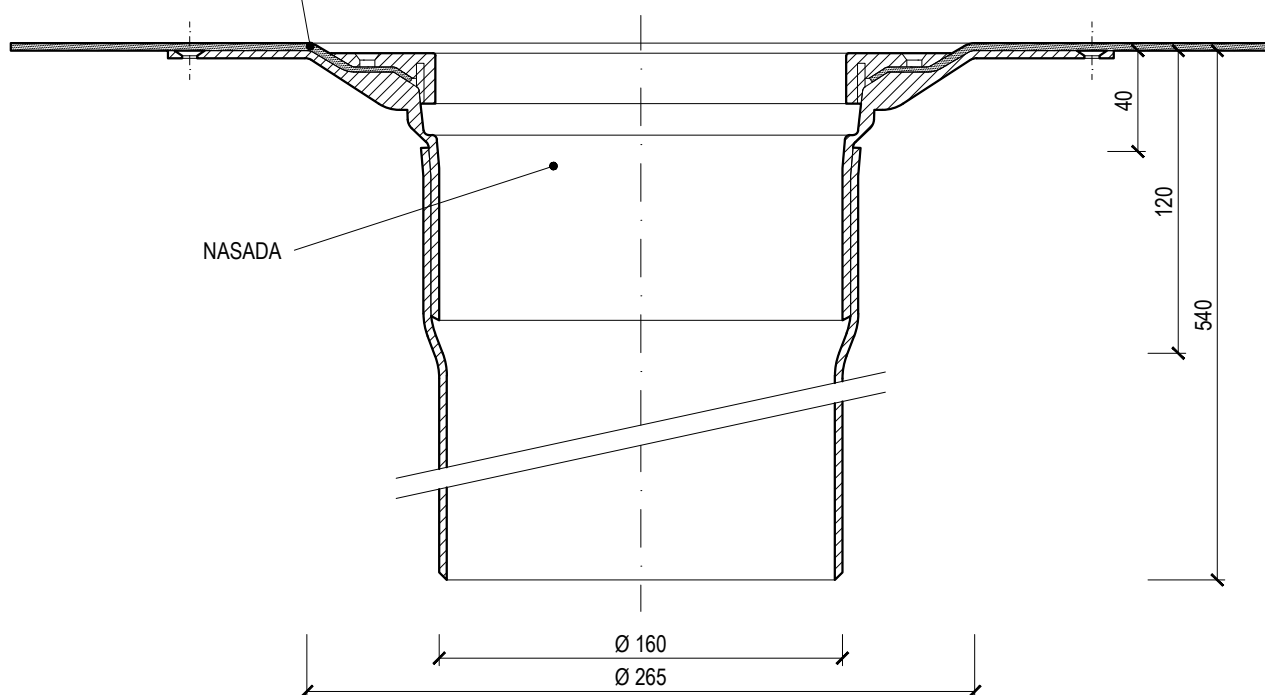

KOŁNIERZ DO PODŁĄCZENIA
NA HYDROIZOLACJĘ

PIERŚCIEN
USZCZELNIAJĄCY

Nazwa **NASADA DLA WPUSTÓW DACHOWYCH**

Typ **TWN v500 XL BIT**

Ciężar 3,07 kg

Kod 305127500

Materiał POLIAMID

Podziałka 1:3