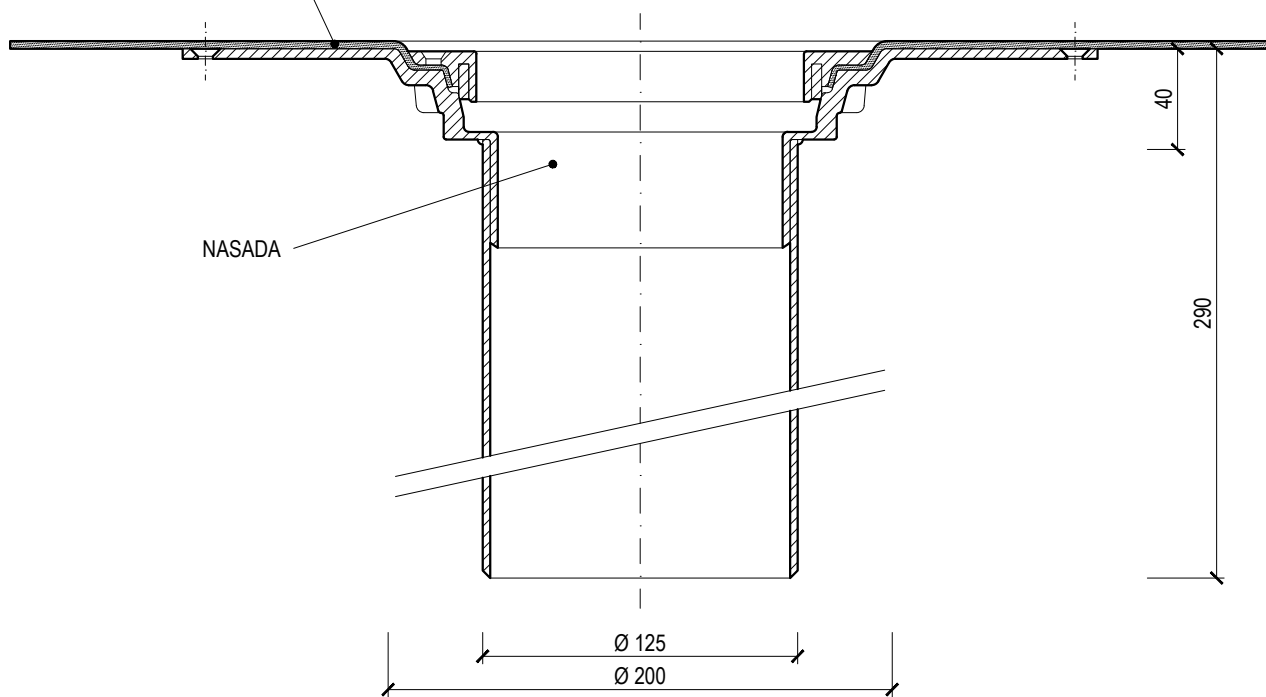

KOŁNIERZ DO PODŁĄCZENIA
NA HYDROIZOLACJĘ

PIERŚCIEŃ
USZCZELNIAJĄCY

NASADA DLA WPUSTÓW DACHOWYCH

TYP: TWN v220 PVC

KOD: 305210220

PODZIAŁKA: 1:3

CIĘŻAR: 1,67 kg

MATERIAŁ: POLIAMID