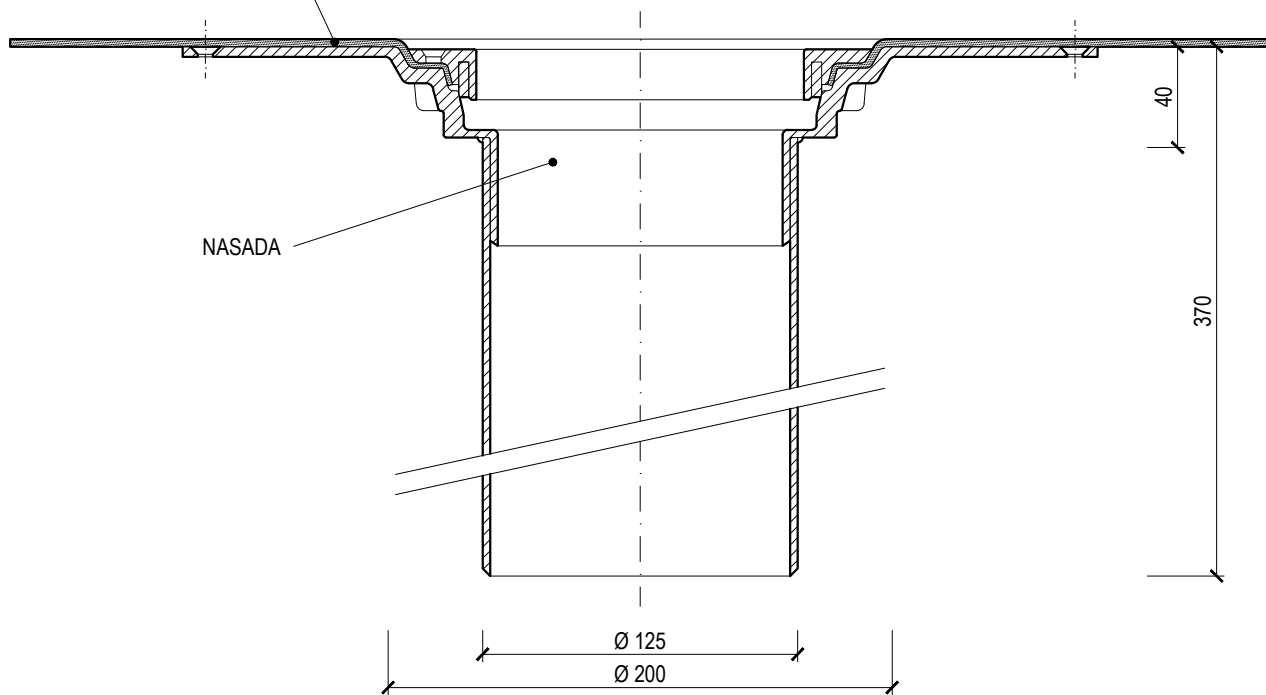

KOŁNIERZ DO PODŁĄCZENIA  
NA HYDROIZOLACJĘ

PIERŚCIEŃ  
USZCZELNIAJĄCY

**NASADA DLA WPUSTÓW DACHOWYCH**

TYP: TWN v300 PVC

KOD: 305210300

PODZIAŁKA: 1:3

CIĘŻAR: 1,88 kg

MATERIAŁ: POLIAMID